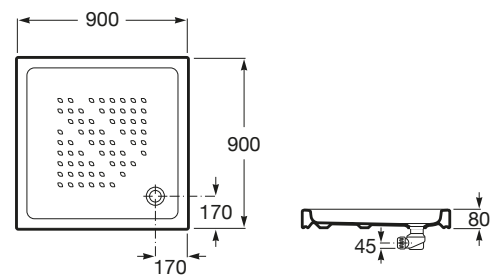

ITALIA

Brodzik ceramiczny

WYMIARY

Szerokość 900 mm.

Głębokość 900 mm.

Wysokość 80 mm.

KOLORY I WYKOŃCZENIA

00 Biały

RYSUNKI TECHNICZNE

INFORMACJE O PRODUKCIE

Kształt: Kwadratowy

Materiał: Ceramika sanitarna

Sposób montażu: Do posadzki

Wysokość: Głęboki (ponad 65 mm)

Średnica odpływu (mm): 90

Italia