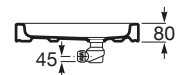

ITALIA

Brodzik ceramiczny

WYMIARY

Szerokość 900 mm.

Głębokość 900 mm.

Wysokość 80 mm.

KOLORY I WYKOŃCZENIA

00 Biały

RYSUNKI TECHNICZNE

INFORMACJE O PRODUKCIE

Kształt: Kątowny symetryczny

Materiał: Ceramika sanitarna

Promień narożny (mm): 550

Sposób montażu: W rogu przy ścianie

Wysokość: Głęboki (ponad 65 mm)

Średnica odpływu (mm): 90