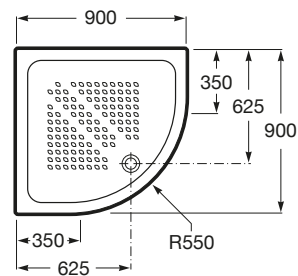

ITALIA

Brodzik ceramiczny

WYMIARY

Szerokość 900 mm.

Głębokość 900 mm.

Wysokość 80 mm.

KOLORY I WYKOŃCZENIA

00 Biały

RYSUNKI TECHNICZNE

INFORMACJE O PRODUKCIE

Kształt: Kątowny symetryczny

Materiał: Ceramika sanitarna

Promień narożny (mm): 550

Sposób montażu: W rogu przy ścianie

Wysokość: Głęboki (ponad 65 mm)

Średnica odpływu (mm): 90