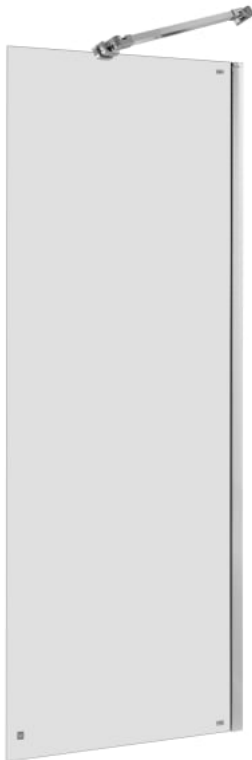

CAPITAL

Ścianka boczna z powłoką MaxiClean, profile aluminiowe

WYMIARY

Szerokość 1000 mm.

Wysokość 1950 mm.

KOLORY I WYKOŃCZENIA

2 Chrom

RYSUNKI TECHNICZNE

INFORMACJE O PRODUKCIE

Nowość 2021 Czarna łazienka Wymiary rzeczywiste kabin podane w rozszerzonej karcie produktu, do pobrania poniżej.

Przeznaczenie: Brodzik / płytki

Rodzaj drzwi: Panel stały

MaxiClean

Profil poszerzający do
ścianek stałych

M49195030

Capital

Minimalistyczna seria kabin prysznicowych Capital, drzwi do wnek prysznicowych i parawanów wannowych. Duży wybór rozwiązań z kolekcji kabin natryskowych Capital pozwala stworzyć idealną przestrzeń kąpielową.