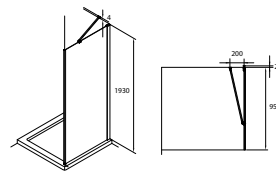

CAPITAL

Ścianka boczna z powłoką MaxiClean, profile aluminiowe

WYMIARY

Szerokość 1000 mm.

Wysokość 1950 mm.

KOLORY I WYKOŃCZENIA

2 Chrom

RYSUNKI TECHNICZNE

INFORMACJE O PRODUKCIE

Nowość 2021 Czarna łazienka Wymiary rzeczywiste kabin podane w rozszerzonej karcie produktu, do pobrania poniżej.

Przeznaczenie: Brodzik / płytki

Rodzaj drzwi: Panel stały

MaxiClean

Profil poszerzający do
ścianek stałych

M49195030

Capital

Minimalistyczna seria kabin prysznicowych Capital, drzwi do wnek prysznicowych i parawanów wannowych. Duży wybór rozwiązań z kolekcji kabin natryskowych Capital pozwala stworzyć idealną przestrzeń kąpielową.