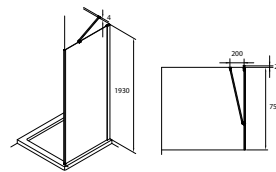

CAPITAL

Ścianka boczna z powłoką MaxiClean, profile aluminiowe

WYMIARY

Szerokość 800 mm.

Wysokość 1950 mm.

KOLORY I WYKOŃCZENIA

2 Chrom

RYSUNKI TECHNICZNE