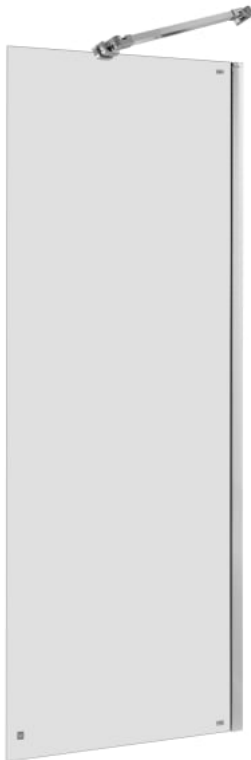

CAPITAL

Ścianka boczna z powłoką MaxiClean, profile aluminiowe

WYMIARY

Szerokość 800 mm.

Wysokość 1950 mm.

KOLORY I WYKOŃCZENIA

2 Chrom

RYSUNKI TECHNICZNE

INFORMACJE O PRODUKCIE

Nowość 2021 Czarna łazienka Produkt inwestycyjny. Wymiary rzeczywiste kabin podane w rozszerzonej karcie produktu, do pobrania poniżej. Produkt inwestycyjny - Łazienka Publiczna

Przeznaczenie: Brodzik / płytki

Rodzaj drzwi: Panel stały

MaxiClean

# Capital

Minimalistyczna seria kabin prysznicowych Capital, drzwi do wnek prysznicowych i parawanów wannowych. Duży wybór rozwiązań z kolekcji kabin natryskowych Capital pozwala stworzyć idealną przestrzeń kąpielową.