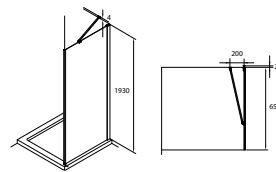

CAPITAL

Ścianka boczna z powłoką MaxiClean, profile aluminiowe

WYMIARY

Szerokość 700 mm.

Wysokość 1950 mm.

KOLORY I WYKOŃCZENIA

2 Chrom

RYSUNKI TECHNICZNE

INFORMACJE O PRODUKCIE

Nowość 2021 Czarna łazienka Wymiary rzeczywiste kabin podane w rozszerzonej karcie produktu, do pobrania poniżej.

Przeznaczenie: Brodzik / płytki

Rodzaj drzwi: Panel stały

MaxiClean

Profil poszerzający do
ścianek stałych

M49195030

Capital

Minimalistyczna seria kabin prysznicowych Capital, drzwi do wnek prysznicowych i parawanów wannowych. Duży wybór rozwiązań z kolekcji kabin natryskowych Capital pozwala stworzyć idealną przestrzeń kąpielową.