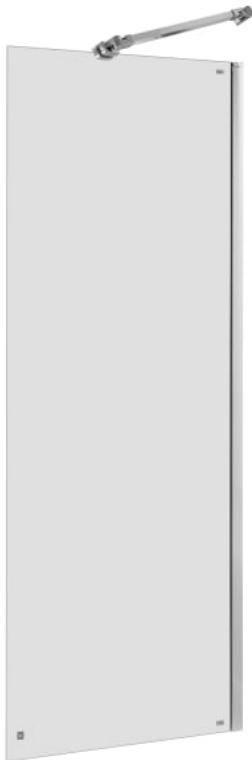

CAPITAL

Ścianka boczna z powłoką MaxiClean, profile aluminiowe

WYMIARY

Szerokość 700 mm.

Wysokość 1950 mm.

KOLORY I WYKOŃCZENIA

2 Chrom

RYSUNKI TECHNICZNE

INFORMACJE O PRODUKCIE

Nowość 2021 Czarna łazienka Wymiary rzeczywiste kabin podane w rozszerzonej karcie produktu, do pobrania poniżej.

Przeznaczenie: Brodzik / płytki

Rodzaj drzwi: Panel stały

MaxiClean

Profil poszerzający do
ścianek stałych

M49195030

Capital

Minimalistyczna seria kabin prysznicowych Capital, drzwi do wnek prysznicowych i parawanów wannowych. Duży wybór rozwiązań z kolekcji kabin natryskowych Capital pozwala stworzyć idealną przestrzeń kąpielową.