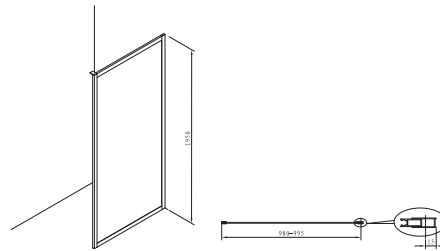

KOLEKCJA SALONÓW ROCA CLUB

TOWN-N - Ścianka boczna z powłoką MaxiClean,
profile aluminiowe chromowane

RYSUNKI TECHNICZNE

INFORMACJE O PRODUKCIE

Dostępne wyłącznie w Salonach Roca Club

Maksymalna szerokość montażowa (mm): 995

Minimalna szerokość montażowa (mm): 980

Przeznaczenie: Brodzik / płytki

Rodzaj drzwi: Panel stały

MaxiClean

Kolekcja

Salonów Roca

Club

Wyjątkowa kompletna kolekcja łazienkowa powstała z myślą o potrzebach jej użytkowników, zgodnie z najnowszymi trendami. Zawiera wyposażenie ze wszystkich kategorii produktowych, które tworzą gotowe rozwiązanie i spójną całość. Decydując się na zakup stacjonarny masz możliwość skorzystania z eksperckiej wiedzy i pomocy przeszkolonego sprzedawcy. Wybór ułatwi także ekspozycja produktów w wybranym przez siebie punkcie sprzedaży. Poprzez zakup na miejscu salon daje możliwość przedłużenia gwarancji na wybrane produkty kolekcji. Więcej szczegółów na stronie gwarancje.roca.pl