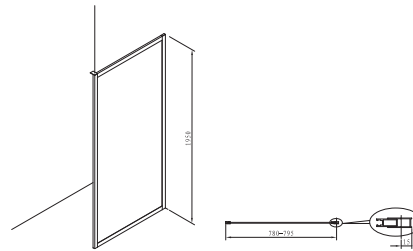

KOLEKCJA SALONÓW ROCA CLUB

Ścianka boczna z powłoką MaxiClean, profile aluminiowe chromowane

RYSUNKI TECHNICZNE

INFORMACJE O PRODUKCIE

Dostępne wyłącznie w Salonach Roca Club od 01-06-2021.

Maksymalna szerokość montażowa (mm): 795

Minimalna szerokość montażowa (mm): 780

Przeznaczenie: Brodzik / płytki

Rodzaj drzwi: Panel stały

MaxiClean

Kolekcja

Salonów Roca

Club

Wyjątkowa kompletna kolekcja łazienkowa powstała z myślą o potrzebach jej użytkowników, zgodnie z najnowszymi trendami. Zawiera wyposażenie ze wszystkich kategorii produktowych, które tworzą gotowe rozwiązanie i spójną całość. Decydując się na zakup stacjonarny masz możliwość skorzystania z eksperckiej wiedzy i pomocy przeszkolonego sprzedawcy. Wybór ułatwi także ekspozycja produktów w wybranym przez siebie punkcie sprzedaży. Poprzez zakup na miejscu salon daje możliwość przedłużenia gwarancji na wybrane produkty kolekcji. Więcej szczegółów na stronie gwarancje.roca.pl