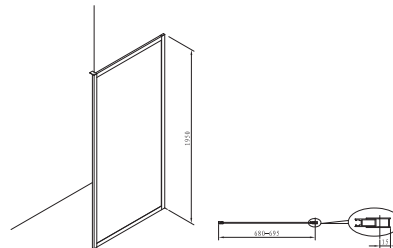

KOLEKCJA SALONÓW ROCA CLUB

TOWN-N - Ścianka boczna z powłoką MaxiClean,
profile aluminiowe chromowane

RYSUNKI TECHNICZNE

INFORMACJE O PRODUKCIE

Dostępne wyłącznie w Salonach Roca Club

Maksymalna szerokość montażowa (mm): 695

Minimalna szerokość montażowa (mm): 680

Przeznaczenie: Brodzik / płytki

Rodzaj drzwi: Panel stały

MaxiClean

Kolekcja

Salonów Roca

Club

Wyjątkowa kompletna kolekcja łazienkowa powstała z myślą o potrzebach jej użytkowników, zgodnie z najnowszymi trendami. Zawiera wyposażenie ze wszystkich kategorii produktowych, które tworzą gotowe rozwiązanie i spójną całość. Decydując się na zakup stacjonarny masz możliwość skorzystania z eksperckiej wiedzy i pomocy przeszkolonego sprzedawcy. Wybór ułatwi także ekspozycja produktów w wybranym przez siebie punkcie sprzedaży. Poprzez zakup na miejscu salon daje możliwość przedłużenia gwarancji na wybrane produkty kolekcji. Więcej szczegółów na stronie gwarancje.roca.pl