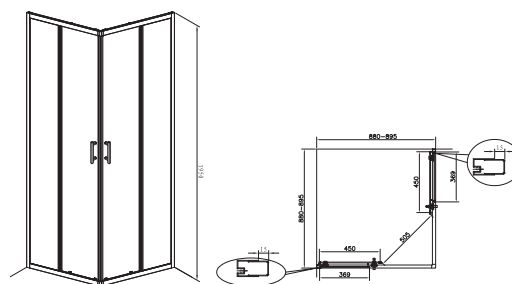

KOLEKCJA SALONÓW ROCA CLUB

TOWN-N - Kabina prysznicowa Square z powłoką MaxiClean, profile aluminiowe chromowane

RYSUNKI TECHNICZNE

INFORMACJE O PRODUKCIE

Dostępne wyłącznie w Salonach Roca Club

Maksymalna długość montażowa (mm): 895

Maksymalna szerokość montażowa (mm): 895

Minimalna długość montażowa (mm): 880

Minimalna szerokość montażowa (mm): 880

Przeznaczenie: Brodzik / płytki

Rodzaj drzwi: Drzwi przesuwne

MaxiClean

PASUJE DO

**Brodzik kompozytowy
STONEX®**