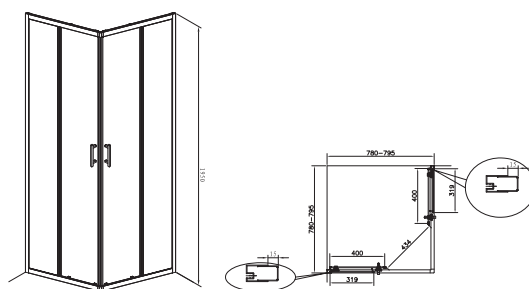

KOLEKCJA SALONÓW ROCA CLUB

**TOWN-N - Kabina prysznicowa Square z powłoką MaxiClean, profile aluminiowe chromowane**

RYSUNKI TECHNICZNE

INFORMACJE O PRODUKCIE

Dostępne wyłącznie w Salonach Roca Club.

Maksymalna długość montażowa (mm): 795

Maksymalna szerokość montażowa (mm): 795

Minimalna długość montażowa (mm): 780

Minimalna szerokość montażowa (mm): 780

Przeznaczenie: Brodzik / płytki

Rodzaj drzwi: Drzwi przesuwne