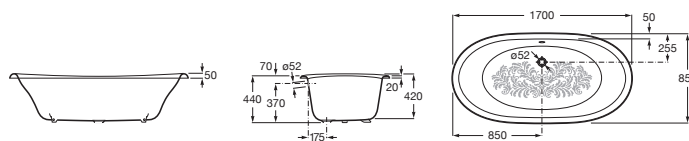

NEWCAST

Newcast Classic (miedziany korpus zewnętrzny)

WYMIARY

Szerokość 1700 mm.

Głębokość 850 mm.

Wysokość 420 mm.

KOLORY I WYKOŃCZENIA

00 Biały

RYSUNKI TECHNICZNE

INFORMACJE O PRODUKCIE

Izolacja akustyczna

Kształt: Owalna

Materiał: Żeliwo

Odpyw: Brak

Pojemność (osób): 1

Rodzaj dna antypoślizgowego: Zintegrowane