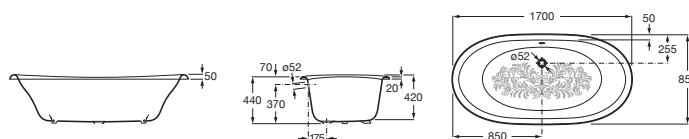

NEWCAST

Wanna wolnostojąca Newcast Classic (biały korpus zewnętrzny)

WYMIARY

Szerokość 1700 mm.

Głębokość 850 mm.

Wysokość 420 mm.

KOLORY I WYKOŃCZENIA

00 Biały

RYSUNKI TECHNICZNE

INFORMACJE O PRODUKCIE

Łazienka vintage

Izolacja akustyczna

Kształt: Owalna

Materiał: Żeliwo

Odpyw: Brak

Pojemność (osób): 1