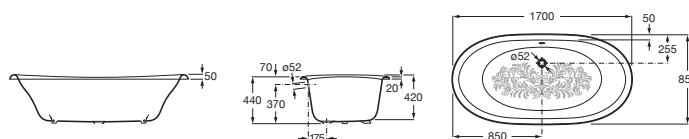

NEWCAST

Wanna wolnostojąca Newcastle Classic (niebieski korpus zewnętrzny)

WYMIARY

Szerokość 1700 mm.

Głębokość 850 mm.

Wysokość 420 mm.

KOLORY I WYKOŃCZENIA

00 Biały

RYSUNKI TECHNICZNE

INFORMACJE O PRODUKCIE

łazienka vintage

Izolacja akustyczna

Kształt: Owalna

Materiał: Żeliwo

Odplyw: Brak

Pojemność (osób): 1