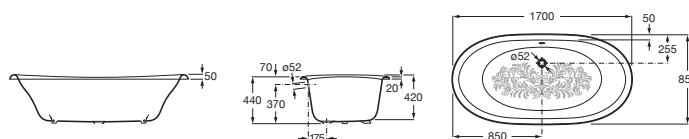

NEWCAST

Wanna wolnostojąca Newcast Classic (czerwony korpus zewnętrzny)

WYMIARY

Szerokość 1700 mm.

Głębokość 850 mm.

Wysokość 420 mm.

KOLORY I WYKOŃCZENIA

00 Biały

RYSUNKI TECHNICZNE

INFORMACJE O PRODUKCIE

łazienka vintage

Izolacja akustyczna

Kształt: Owalna

Materiał: Żeliwo

Odpyw: Brak

Pojemność (osób): 1