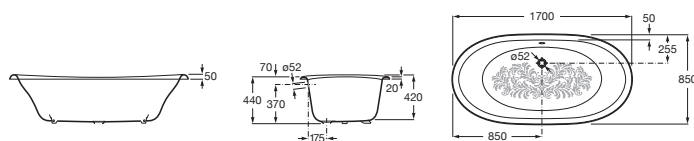

NEWCAST

Wanna wolnostojąca Newcast Classic (szary korpus zewnętrzny)

WYMIARY

Szerokość 1700 mm.

Głębokość 850 mm.

Wysokość 420 mm.

KOLORY I WYKOŃCZENIA

00 Biały

RYSUNKI TECHNICZNE

INFORMACJE O PRODUKCIE

Łazienka vintage

Izolacja akustyczna

Kształt: Owalna

Materiał: Żeliwo

Odpył: Brak

Pojemność (osób): 1