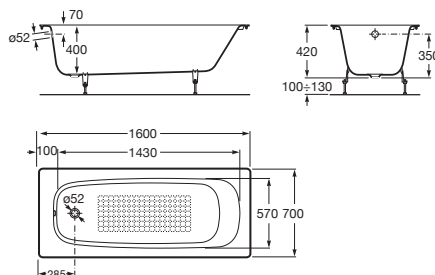

CONTINENTAL

Prostokątna wanna żeliwna z powierzchnią antypoślizgową

WYMIARY

Szerokość 1600 mm.

Głębokość 700 mm.

Wysokość 400 mm.

KOLORY I WYKOŃCZENIA

00 Biały

RYSUNKI TECHNICZNE

INFORMACJE O PRODUKCIE

Długość wewnętrzna (mm): 1430

Kształt: Prostokątna

Materiał: Żeliwo

Odływ: Brak

Pojemność (osób): 1

Pojemność wody do przelewu (l): 170

Sposób instalacji: Bez nóg, bez stelaża

Sposób montażu: Do zabudowy

Szerokość wewnętrzna (mm): 570

Uziemienie

Wysokość wewnętrzna (mm): 420

PASUJE DO

Nogi do wanien żeliwnych (z
wyjątkiem Continental z
siedziskiem i Newcast)