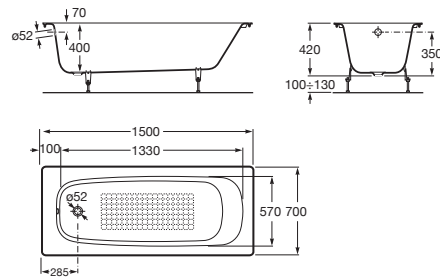

CONTINENTAL

Prostokątna wanna żeliwna z powierzchnią antypoślizgową

WYMIARY

Szerokość 1500 mm.

Głębokość 700 mm.

Wysokość 400 mm.

KOLORY I WYKOŃCZENIA

00 Białe

RYSUNKI TECHNICZNE

INFORMACJE O PRODUKCIE

Długość wewnętrzna (mm): 1330

Kształt: Prostokątna

Materiał: Żeliwo

Odływ: Brak

Pojemność (osób): 1

Pojemność wody do przelewu (l): 161

Rodzaj dna antypoślizgowego: Dodatkowe

Sposób instalacji: Bez nóg, bez stelaża

Sposób montażu: Do zabudowy

Szerokość wewnętrzna (mm): 570

Uziemienie

Wysokość wewnętrzna (mm): 400

PASUJE DO

Nogi do wanien żeliwnych (z
wyjątkiem Continental z
siedziskiem i Newcast)