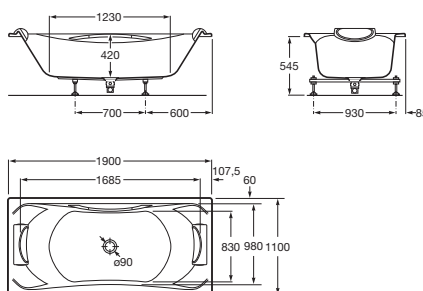

BECOOL

Prostokątna wanna akrylowa z uchwytami i syfonem

WYMIARY

Szerokość 1900 mm.

Głębokość 1100 mm.

Wysokość 420 mm.

KOLORY I WYKOŃCZENIA

00 Białe

RYSUNKI TECHNICZNE

INFORMACJE O PRODUKCIE

Długość wewnętrzna (mm): 1685

Izolacja akustyczna

Kształt: Prostokątna

Materiał: Akryl

Odływ: W komplecie

Pojemność (osób): 2

Pojemność wody do przelewu (l): 285

Sposób instalacji: Na nogach

Sposób montażu: Do zabudowy

Szerokość wewnętrzna (mm): 720

Waga (kg): 30

Wysokość wewnętrzna (mm): 420

Zaglówek w zestawie: 2

Zawiera uchwyty: 1