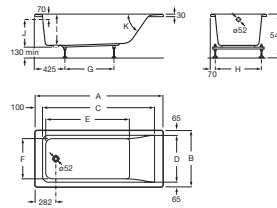

EASY

Prostokątna wanna akrylowa

WYMIARY

Szerokość 1700 mm.

Głębokość 700 mm.

Wysokość 540 mm.

KOLORY I WYKOŃCZENIA

00 Biały

RYSUNKI TECHNICZNE

INFORMACJE O PRODUKCIE

Długość wewnętrzna (mm): 1418

Kształt: Prostokątna

Materiał: Akryl

Odpływ: Brak

Pojemność (osób): 1

Pojemność wody do przelewu (l): 196

Sposób instalacji: Na nogach

Sposób montażu: Do zabudowy

Szerokość wewnętrzna (mm): 570

Wysokość wewnętrzna (mm): 368

Średnica odpływu (mm): 52

A	B	C	D	E	F	G	H	I	J	K	Capacity
1700	750	1418	620	1110	540	675	610				215 litres
1600		1318	620	1010	540	575	420	368	55		197 litres
1700		1418		1110		675					196 litres
1600	700	1318	570	1010	490	575					181 litres
1500		1218		910		525					161 litres
1400		1118		810		425		400	348	62	147 litres