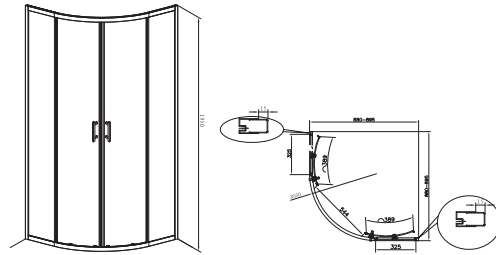

TOWN-N

Kabina prysznicowa Rondo z powłoką MaxiClean,
profile aluminiowe chromowane

RYSUNKI TECHNICZNE

INFORMACJE O PRODUKCIE

Grubość szkła (mm): 6

Maksymalna długość montażowa (mm): 895

Maksymalna szerokość montażowa (mm): 895

Minimalna długość montażowa (mm): 880

Minimalna szerokość montażowa (mm): 880

Promień narożny (mm): 550

Przeznaczenie: Brodzik / płytki

Publication Status

Rodzaj drzwi: Drzwi przesuwne

MaxiClean

PASUJE DO