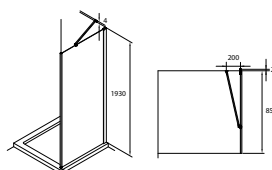

CAPITAL

Ścianka boczna z powłoką MaxiClean, profile aluminiowe

WYMIARY

Szerokość 900 mm.

Wysokość 1950 mm.

KOLORY I WYKOŃCZENIA

2 Chrom

RYSUNKI TECHNICZNE

INFORMACJE O PRODUKCIE

Nowość 2021 Czarna łazienka Produkt inwestycyjny. Wymiary rzeczywiste kabin podane w rozszerzonej karcie produktu, do pobrania poniżej.

Grubość szkła (mm): 6

Przeznaczenie: Brodzik / płytki