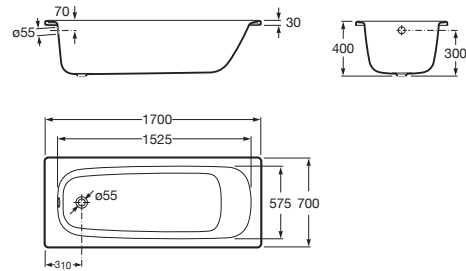

## WYMIARY

Szerokość 1400 mm  
 Głębokość 700 mm  
 Wysokość 400 mm

## INFORMACJE O PRODUKCIE

Długość wewnętrzna (mm): 1225

Kształt: Prostokątna

Materiał: Stal

Odływ: Brak

Pojemność (osób): 1

Pojemność wody do przelewu (l): 150

Rodzaj dna antypoślizgowego: Dodatkowe

Sposób instalacji: Na nogach

Sposób montażu: Do zabudowy

Szerokość wewnętrzna (mm): 575

Uziemienie

Waga (kg): 60

Wysokość wanny z zamontowanym panelem (mm): 520

Wysokość wewnętrzna (mm): 330

Średnica odpływu (mm): 50