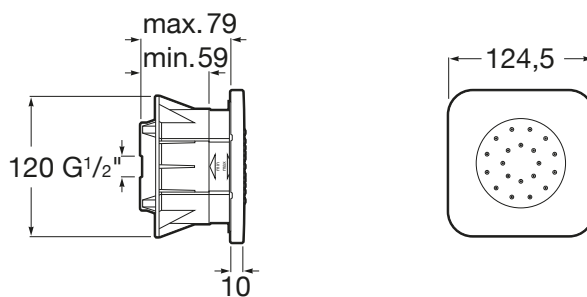

PUZZLE

Dysza natryskowa podtynkowa, ruchoma

RYSUNKI TECHNICZNE

INFORMACJE O PRODUKCIE

Ruchoma dysza

Sposób montażu: Wbudowana

Wykończenie: Chrom

Puzzle

Dysze natryskowe z kolekcji Puzzle oferującej wszystko, czego potrzebujesz, aby stworzyć własną przestrzeń z hydromasażem.

INSTRUKCJE I KARTY KATALOGOWE

[Instrukcja montażu](#)