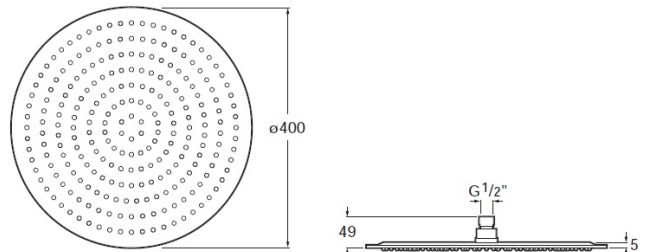

RAINDREAM

Głowica prysznicowa okrągła, stal szlachetna

RYSUNKI TECHNICZNE

INFORMACJE O PRODUKCIE

Ilość funkcji: 1

Ilość wypływów wody: 1

Kształt głowicy natryskowej: Zaokrąglona

Miejsce montażu: Do sufitu, Do ściany

Ramię natryskowe: Brak

Wykończenie: Chrom

Średnica głowicy natryskowej (mm): 400

PASUJE DO

Ramię ścienne do głowic
prysznicowych, chrom

5B0150C00

Ramię ścienne do głowic
prysznicowych, chrom

5B0250C00