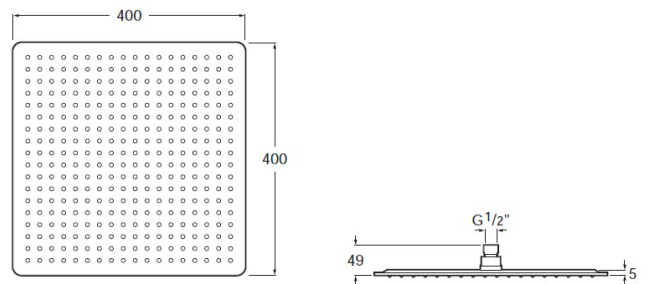

RAINDREAM

INFORMACJE O PRODUKCIE

Długość głowicy natryskowej (mm): 400

Ilość funkcji: 1

Ilość wypływów wody: 1

Kształt głowicy natryskowej: Kwadratowa

Miejsce montażu: Do sufitu, Do ściany

Ramię natryskowe: Brak

Szerokość głowicy natryskowej (mm): 400

Wykończenie: Chrom

Głowica prysznicowa kwadratowa, stal szlachetna

RYSUNKI TECHNICZNE