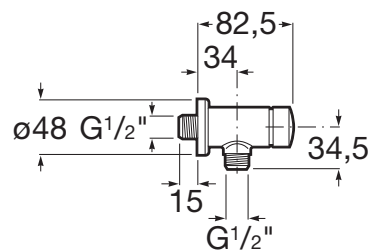

RYSUNKI TECHNICZNE