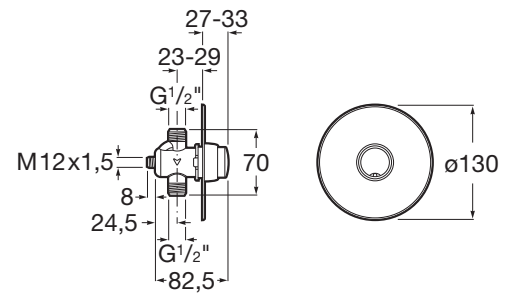

RYSUNKI TECHNICZNE

INFORMACJE O PRODUKCIE

Oszczędność wody i energii

Przepływ wody po naciśnięciu

Przeznaczenie: Pisuar

Przyłącze wody: 1/2 "

Regulacja temperatury: Zimna lub zmieszana woda

Regulowany czas przepływu

Rodzaj baterii: Bateria zwykła, Czasowe

Sposób montażu: Podtynkowe

Wykończenie: Chrom

Z płytką ścienną

Evershine

Technologia samozamykająca