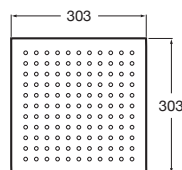

RAINSENSE

Głowica prysznicowa kwadratowa 300x300 z odporną powłoką Everlux

WYMIARY

Szerokość 300 mm.

Głębokość 300 mm.

KOLORY I WYKOŃCZENIA

CN Titanium black

RYSUNKI TECHNICZNE

INFORMACJE O PRODUKCIE

Powłoka Everlux® - twardsza, mocniejsza, odporniejsza na zarysowania i uderzenia. Wyprodukowana w technologii PVD.

Ilość funkcji: 1

Ilość wypływów wody: 1

Kształt głowicy natryskowej: Kwadratowa

Miejsce montażu: Do sufitu, Do ściany

Ramię natryskowe: Brak

Średnica głowicy natryskowej (mm): 300

PASUJE DO

Ramię ścienne do głowic
prysznicowych 400mm z
odporną powłoką Everlux

5B0250..0

Ramię sufitowe do głowic
prysznicowych 200mm