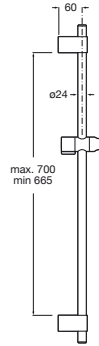

SENSUM

Drążek prysznicowy 800mm z odporną powłoką Everlux

RYSUNKI TECHNICZNE

INFORMACJE O PRODUKCIE

Please change Extended Description pl_PL

Powłoka Everlux® w wykończeniach Titanium Black (CN), Brushed Titanium Black (NM) i Rose Gold (RG) - twardsza, mocniejsza, odporniejsza na zarysowania i uderzenia. Wyprodukowana w technologii PVD.

PASUJE DO

Słuchawka prysznicowa z
odporną powłoką Everlux

5B3750..0

Wąż prysznicowy 1,70m

5B3850..0

Kolanko ścienne ROUND
1/2" do podłączenia
natrysku z odporną powłoką
Everlux

5B1450..0

Przyłącze kątowe ROUND
1/2" z uchwytem na
słuchawkę z odporną
powłoką Everlux