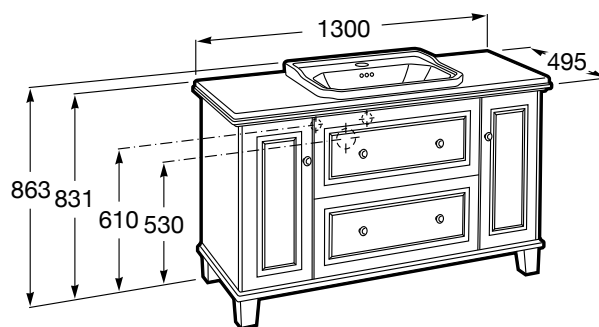

CARMEN

Baza mebel

WYMIARY

Szerokość 1300 mm.

Głębokość 495 mm.

Wysokość 831 mm.

KOLORY I WYKOŃCZENIA

417 Szary antracyt satynowy

RYSUNKI TECHNICZNE

INFORMACJE O PRODUKCIE

Łazienka vintage, stylowe meble łazienkowe

Konfiguracja mebla: Połączenie drzwi i szuflad

Materiał z którego wykonano półki: Naturalne drewno

Możliwości kombinacji drzwi i szuflad: 2 drzwi i 2 szuflady

Położenie baterii: Na umywalce

Położenie umywalki: Centralne

Rodzaj drzwi: Na zawiasach

Rodzaj umywalki: Wpuszczana / Białowa

Sposób montażu: Do posadzki

Wykończenie nóg: Drewno

PASUJE DO**Umywalka białowa 1 otwór**