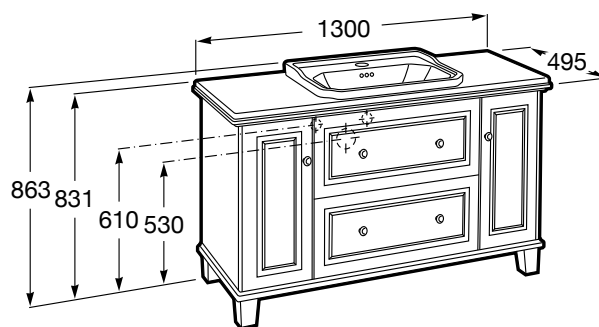

CARMEN

Baza mebel

WYMIARY

Szerokość 1300 mm.

Głębokość 495 mm.

Wysokość 831 mm.

KOLORY I WYKOŃCZENIA

415 Biały satynowy

RYSUNKI TECHNICZNE

INFORMACJE O PRODUKCIE

łazienka vintage, stylowe meble łazienkowe

Konfiguracja mebla: Połączenie drzwi i szuflad

Materiał z którego wykonano półki: Naturalne drewno

Możliwości kombinacji drzwi i szuflad: 2 drzwi i 2 szuflady

Położenie baterii: Na umywalce

Położenie umywalki: Centralne

Rodzaj drzwi: Na zawiasach

Rodzaj umywalki: Wpuszczana / Białowa

Sposób montażu: Do posadzki

Wykończenie nóg: Drewno

**PASUJE DO****Umywalka białowa 1 otwór**