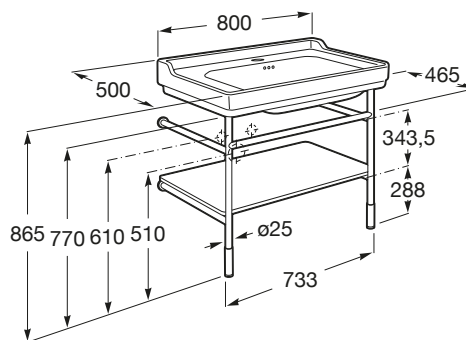

CARMEN

Zestaw łazienkowy Unik ze stelażem ze stali szlachetnej

RYSUNKI TECHNICZNE