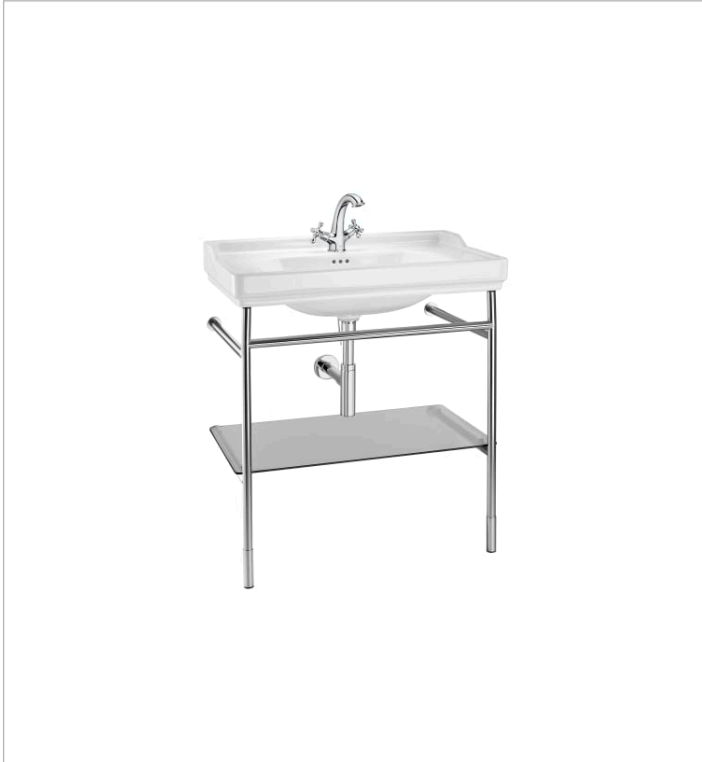

CARMEN

Zestaw łazienkowy Unik ze stelażem ze stali szlachetnej

RYSUNKI TECHNICZNE

INFORMACJE O PRODUKCIE

łazienka vintage, stylowe meble łazienkowe

Materiał/ Umywalka: Ceramika sanitarna

Montaż baterii: Na umywalce

Sposób montażu: Do posadzki

Umywalka/ rozmieszczenie otworu na baterię: 1 otwór na baterię na środku

Wymiary / Umywalka z szafką / Szerokość (mm): 500

Wymiary/ Umywalka z szafką/ Długość (mm): 800

Wymiary/ Umywalka z szafką/ Wysokość (mm): 865

PASUJE DO

Ozdobny syfon umywalkowy

506403110

Korek uniwersalny click-clack do umywalek z pokrywą chrom

505401000

Korek uniwersalny Click-clack do umywalek z pokrywą ceramiczną

505401100

PASUJE DO

Bateria umywalkowa z korkiem Click-Clack

5A3A4BC00

Lustro okrągłe LED z systemem zapobiegającym zaparowaniu lustra

812337000

Lustro LED prostokątne

812341000

Carmen

Kolekcja ceramiki i mebli łazienkowych Carmen w stylu vintage jest ukłonem w stronę tradycji i rekonstrukcją wyjątkowo popularnego przed laty modelu. Klasyczne umywalki Carmen powracają po latach przywołując na myśl klimat dawnych dni i rozrastając się w nową, kompletną kolekcję, wyposażoną w najnowocześniejsze rozwiązania takie jak innowacyjne toalety Rimless.