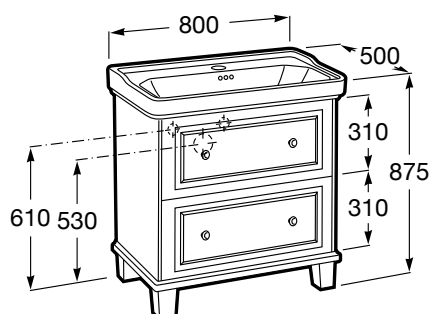

CARMEN

Zestaw łazienkowy Unik z 2 szufladami

WYMIARY

Szerokość 800 mm.

Głębokość 500 mm.

Wysokość 875 mm.

KOLORY I WYKOŃCZENIA

417 Szary antracyt satynowy

RYSUNKI TECHNICZNE

INFORMACJE O PRODUKCIE

łazienka vintage, stylowe meble łazienkowe

Baza/Połączenie drzwi i szuflad: 2 szuflady

Materiał/ Szafka pod umywalkę: MDF, Płyta meblowa

Materiał/ Umywalka: Ceramika sanitarna

Montaż baterii: Na umywalce

Sposób montażu: Do posadzki

Szafka pod umywalkę / Wersja: Szuflady

Umywalka/ rozmieszczenie otworu na baterię: 1 otwór na baterię na środku

Wymiary / Umywalka z szafką / Szerokość (mm): 500

Wymiary/ Umywalka z szafką/ Długość (mm): 800

Wymiary/ Umywalka z szafką/ Wysokość (mm): 875

Zawiera syfon oszczędzający miejsce

PASUJE DO

Bateria umywalkowa z
korkiem Click-Clack

5A3A4BC00

Lustro okrągłe LED z
systemem zapobiegającym
zaparowaniu lustra