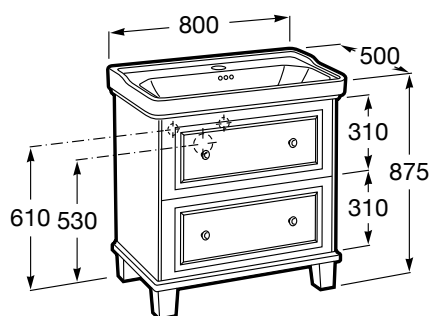

CARMEN

Zestaw łazienkowy Unik z 2 szufladami

WYMIARY

Szerokość 800 mm.

Głębokość 500 mm.

Wysokość 875 mm.

KOLORY I WYKOŃCZENIA

415 Biały satynowy

RYSUNKI TECHNICZNE

INFORMACJE O PRODUKCIE

łazienka vintage, stylowe meble łazienkowe

Baza/Połączenie drzwi i szuflad: 2 szuflady

Materiał/ Szafka pod umywalkę: MDF, Płyta meblowa

Materiał/ Umywalka: Ceramika sanitarna

Montaż baterii: Na umywalce

Sposób montażu: Do posadzki

Szafka pod umywalkę / Wersja: Szuflady

Umywalka/ rozmieszczenie otworu na baterię: 1 otwór na baterię na środku

Wymiary / Umywalka z szafką / Szerokość (mm): 500

Wymiary/ Umywalka z szafką/ Długość (mm): 800

Wymiary/ Umywalka z szafką/ Wysokość (mm): 875

Zawiera syfon oszczędzający miejsce