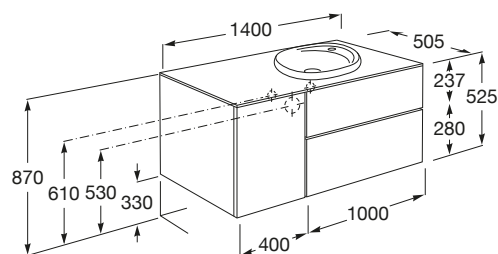

BEYOND

Zestaw unik 140 cm, szafka 2 szufladowa z modułem bocznym (z drzwiami) po lewej stronie oraz umywalką asymetryczną konglomeratową SURFEX po prawej stronie (blat po lewej)

WYMIARY

Szerokość 1400 mm.

Głębokość 505 mm.

Wysokość 525 mm.

KOLORY I WYKOŃCZENIA

402 Dąb

RYSUNKI TECHNICZNE

INFORMACJE O PRODUKCIE

Umywalka konglomeratowa SURFEX (jednolita powierzchnia bez łączeń) z jednym otworem na baterię. Zmontowana szafka z dwoma szufladami i jednymi drzwiami. Otwieranie typu "push to open" oraz funkcja cichego domykania. Szuflady z pełnym wysuwem. Wysokiej klasy wykończenie szuflad i wewnętrzne organizery w komplecie. Zestaw nie zawiera baterii oraz nóżek.

Baza/Połączenie drzwi i szuflad: 1 drzwi i 2 szuflady

Materiał/ Szafka pod umywalkę: Płyta meblowa

Materiał/ Umywalka: SURFEX ®

Montaż baterii: Na umywalce

Pozycja umywalki: Prawa

Sposób montażu: Do ściany

Szafka pod umywalkę / Wersja: Połączenie drzwi i szuflad

Umywalka / Bez przelewu

Umywalka / Położenie półki: Prawa

Umywalka/ rozmieszczenie otworu na baterię: 1 otwór na baterię z prawej strony

Wymiary / Umywalka z szafką / Szerokość (mm): 500