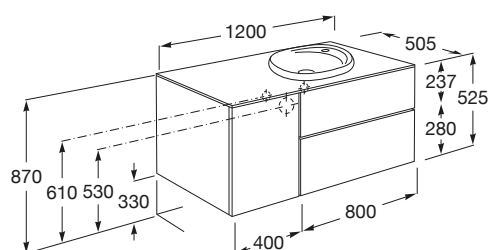

BEYOND

Zestaw unik 120 cm, szafka 2 szufladowa z modułem bocznym (z drzwiami) po lewej stronie oraz umywalką asymetryczną konglomeratową SURFEX po prawej stronie (blat po lewej)

WYMIARY

Szerokość 1200 mm.

Głębokość 505 mm.

Wysokość 525 mm.

KOLORY I WYKOŃCZENIA

402 Dąb

RYSUNKI TECHNICZNE

INFORMACJE O PRODUKCIE

Umywalka konglomeratowa SURFEX (jednolita powierzchnia bez łączeń) z jednym otworem na baterię. Zmontowana szafka z dwoma szufladami i jednymi drzwiami. Otwieranie typu "push to open" oraz funkcja cichego domykania. Szuflady z pełnym wysuwem. Wysokiej klasy wykończenie szuflad i wewnętrzne organizery w komplecie. Zestaw nie zawiera baterii oraz nóżek.

Szafka pod umywalkę / Wersja: Połączenie drzwi i szuflad

Umywalka / Bez przelewu

Umywalka / Położenie półki: Prawa

Umywalka/ rozmieszczenie otworu na baterię: 1 otwór na baterię z prawej strony

Wymiary / Umywalka z szafką / Szerokość (mm): 500

Wymiary/ Umywalka z szafką/ Długość (mm): 1200

Wymiary/ Umywalka z szafką/ Wysokość (mm): 525

Zawiera syfon oszczędzający miejsce

PASUJE DO

Bateria umywalkowa Cold Start z korkiem Click-Clack

5A323AC00

Bateria umywalkowa jednouchwytywa Cold Start bez korka z odporną powłoką Everlux