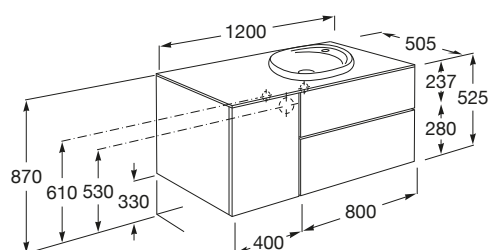

Głębokość 505 mm.

Wysokość 525 mm.

KOLORY I WYKOŃCZENIA

806 Biały połysk

RYSUNKI TECHNICZNE

INFORMACJE O PRODUKCIE

Umywalka konglomeratowa SURFEX (jednolita powierzchnia bez łączeń) z jednym otworem na baterię. Zmontowana szafka z dwoma szufladami i jednymi drzwiami. Otwieranie typu "push to open" oraz funkcja cichego domykania. Szuflady z pełnym wysuwem. Wysokiej klasy wykończenie szuflad i wewnętrzne organizery w komplecie. Zestaw nie zawiera baterii oraz nóżek.

Baza/Połączenie drzwi i szuflad: 1 drzwi i 2 szuflady

Materiał/ Szafka pod umywalkę: Płyta meblowa

Materiał/ Umywalka: SURFEX®

Montaż baterii: Na umywalce

Pozycja umywalki: Prawa

Sposób montażu: Do ściany

Szafka pod umywalkę / Wersja: Połączenie drzwi i szuflad

Umywalka / Bez przelewu

Umywalka / Położenie półki: Prawa

Umywalka/ rozmieszczenie otworu na baterię: 1 otwór na baterię z prawej strony

Wymiary / Umywalka z szafką / Szerokość (mm): 500

Wymiary/ Umywalka z szafką/ Długość (mm): 1200

Wymiary/ Umywalka z szafką/ Wysokość (mm): 525

Zawiera syfon oszczędzający miejsce

PASUJE DO

Bateria umywalkowa Cold Start z korkiem Click-Clack

5A323AC00

Bateria umywalkowa jednouchwytywa Cold Start bez korka z odporną powłoką Everlux