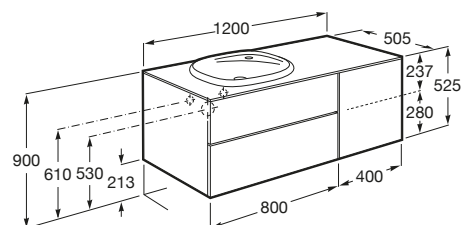

Głębokość 505 mm.

Wysokość 525 mm.

KOLORY I WYKOŃCZENIA

806 Biały połysk

INFORMACJE O PRODUKCIE

Umywalka konglomeratowa SURFEX (jednolita powierzchnia bez łączeń) z jednym otworem na baterię. Zmontowana szafka z dwoma szufladami i jednymi drzwiami. Otwieranie typu "push to open" oraz funkcja cichego domykania. Szuflady z pełnym wysuwem. Wysokiej klasy wykończenie szuflad i wewnętrzne organizery w komplecie. Zestaw nie zawiera baterii oraz nóżek.

Baza/Połączenie drzwi i szuflad: 1 drzwi i 2 szuflady

Materiał/ Szafka pod umywalkę: Płyta meblowa

Materiał/ Umywalka: SURFEX®

Montaż baterii: Na umywalce

Pozycja umywalki: Lewa

Sposób montażu: Do ściany

Szafka pod umywalkę / Wersja: Połączenie drzwi i szuflad

Umywalka / Bez przelewu

Umywalka / Położenie półki: Lewa

Umywalka/ rozmieszczenie otworu na baterię: 1 otwór na baterię na środku

Wymiary / Umywalka z szafką / Szerokość (mm): 500

Wymiary/ Umywalka z szafką/ Długość (mm): 1200

Wymiary/ Umywalka z szafką/ Wysokość (mm): 525

Zawiera syfon oszczędzający miejsce

RYSUNKI TECHNICZNE

PASUJE DO

Bateria umywalkowa Cold Start z korkiem Click-Clack

5A323AC00

Bateria umywalkowa jednouchwytywa Cold Start bez korka z odporną powłoką Everlux