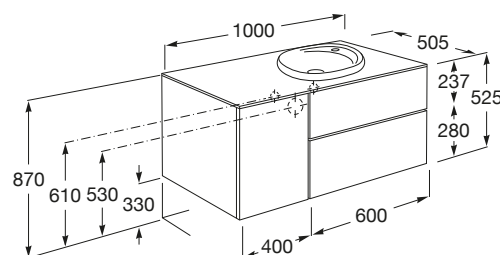

BEYOND

Zestaw unik 100 cm, szafka 2 szufladowa z modułem bocznym (z drzwiami) po lewej stronie oraz umywalką asymetryczną konglomeratową SURFEX po prawej stronie (blat po lewej)

WYMIARY

Szerokość 1000 mm.

Głębokość 505 mm.

Wysokość 525 mm.

KOLORY I WYKOŃCZENIA

402 Dąb

RYSUNKI TECHNICZNE

INFORMACJE O PRODUKCIE

Umywalka konglomeratowa SURFEX (jednolita powierzchnia bez łączeń) z jednym otworem na baterię. Zmontowana szafka z dwoma szufladami i jednymi drzwiami. Otwieranie typu "push to open" oraz funkcja cichego domykania. Szuflady z pełnym wysuwem. Wysokiej klasy wykończenie szuflad i wewnętrzne organizery w komplecie. Zestaw nie zawiera baterii oraz nóżek.

Szafka pod umywalkę / Wersja: Połączenie drzwi i szuflad

Umywalka / Bez przelewu

Umywalka / Położenie półki: Prawa

Umywalka/ rozmieszczenie otworu na baterię: 1 otwór na baterię z prawej strony

Wymiary / Umywalka z szafką / Szerokość (mm): 500

Wymiary/ Umywalka z szafką/ Długość (mm): 1000

Wymiary/ Umywalka z szafką/ Wysokość (mm): 525

Zawiera syfon oszczędzający miejsce