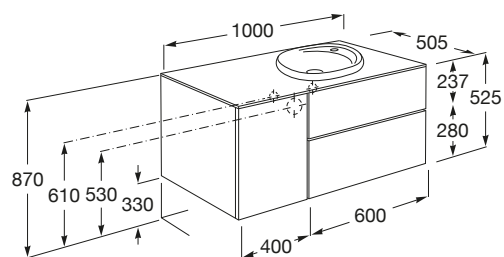

Głębokość 505 mm.

Wysokość 525 mm.

KOLORY I WYKOŃCZENIA

806 Biały połysk

RYSUNKI TECHNICZNE

INFORMACJE O PRODUKCIE

Umywalka konglomeratowa SURFEX (jednolita powierzchnia bez łączeń) z jednym otworem na baterię. Zmontowana szafka z dwoma szufladami i jednymi drzwiami. Otwieranie typu "push to open" oraz funkcja cichego domykania. Szuflady z pełnym wysuwem. Wysokiej klasy wykończenie szuflad i wewnętrzne organizery w komplecie. Zestaw nie zawiera baterii oraz nóżek.

Baza/Połączenie drzwi i szuflad: 1 drzwi i 2 szuflady

Materiał/ Szafka pod umywalkę: Płyta meblowa

Materiał/ Umywalka: SURFEX®

Montaż baterii: Na umywalce

Pozycja umywalki: Prawa

Sposób montażu: Do ściany

Szafka pod umywalkę / Wersja: Połączenie drzwi i szuflad

Umywalka / Bez przelewu

Umywalka / Położenie półki: Prawa

Umywalka/ rozmieszczenie otworu na baterię: 1 otwór na baterię z prawej strony

Wymiary / Umywalka z szafką / Szerokość (mm): 500

Wymiary/ Umywalka z szafką/ Długość (mm): 1000

Wymiary/ Umywalka z szafką/ Wysokość (mm): 525

Zawiera syfon oszczędzający miejsce

PASUJE DO

Bateria umywalkowa Cold Start z korkiem Click-Clack

5A323AC00

Bateria umywalkowa jednouchwytywa Cold Start bez korka z odporną powłoką Everlux