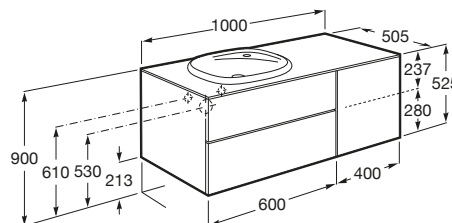

Głębokość 505 mm.

Wysokość 525 mm.

KOLORY I WYKOŃCZENIA

806 Biały połysk

INFORMACJE O PRODUKCIE

Umywalka konglomeratowa SURFEX (jednolita powierzchnia bez łączeń) z jednym otworem na baterię. Zmontowana szafka z dwoma szufladami i jednymi drzwiami. Otwieranie typu "push to open" oraz funkcja cichego domykania. Szuflady z pełnym wysuwem. Wysokiej klasy wykończenie szuflad i wewnętrzne organizery w komplecie. Zestaw nie zawiera baterii oraz nóżek.

Baza/Połączenie drzwi i szuflad: 1 drzwi i 2 szuflady

Materiał/ Szafka pod umywalkę: Płyta meblowa

Materiał/ Umywalka: SURFEX®

Montaż baterii: Na umywalce

Pozycja umywalki: Lewa

Sposób montażu: Do ściany

Szafka pod umywalkę / Wersja: Połączenie drzwi i szuflad

Umywalka / Bez przelewu

Umywalka / Położenie półki: Lewa

Umywalka/ rozmieszczenie otworu na baterię: 1 otwór na baterię na środku

Wymiary / Umywalka z szafką / Szerokość (mm): 500

Wymiary/ Umywalka z szafką/ Długość (mm): 1000

Wymiary/ Umywalka z szafką/ Wysokość (mm): 525

Zawiera syfon oszczędzający miejsce

RYSUNKI TECHNICZNE

PASUJE DO

Bateria umywalkowa Cold Start z korkiem Click-Clack

5A323AC00

Bateria umywalkowa jednouchwykowa Cold Start bez korka z odporną powłoką Everlux