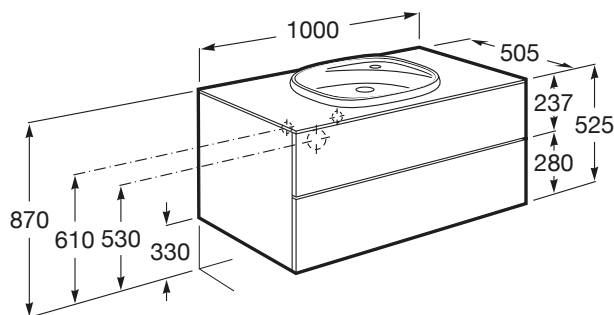

BEYOND

Zestaw łazienkowy Unik z 2 szufladami

WYMIARY

Szerokość 1000 mm.

Głębokość 505 mm.

Wysokość 525 mm.

KOLORY I WYKOŃCZENIA

402 Dąb

RYSUNKI TECHNICZNE

INFORMACJE O PRODUKCIE

Baza/Połączenie drzwi i szuflad: 2 szuflady

Materiał/ Szafka pod umywalkę: Płyta meblowa

Materiał/ Umywalka: FINECERAMIC ®

Montaż baterii: Na umywalce

Sposób montażu: Do ściany

Szafka pod umywalkę / Wersja: Szuflady

Umywalka / Bez przelewu

Umywalka/ rozmieszczenie otworu na baterię: 1 otwór na baterię z prawej strony

Wymiary / Umywalka z szafką / Szerokość (mm): 500

Wymiary/ Umywalka z szafką/ Długość (mm): 1000

Wymiary/ Umywalka z szafką/ Wysokość (mm): 525

Zawiera syfon oszczędzający miejsce

PASUJE DO

Bateria umywalkowa Cold Start z korkiem Click-Clack

5A323AC00

Bateria umywalkowa jednouchwytywa Cold Start bez korka z odporną powłoką Everlux