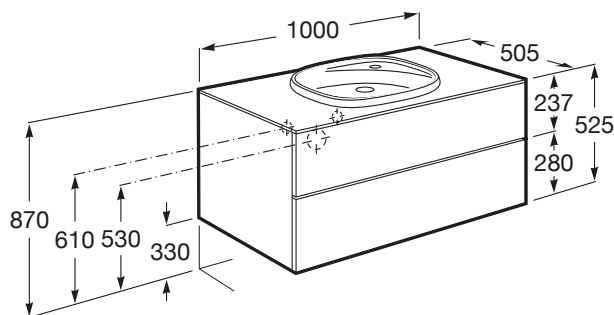

BEYOND

Zestaw łazienkowy Unik z 2 szufladami

WYMIARY

Szerokość 1000 mm.

Głębokość 505 mm.

Wysokość 525 mm.

KOLORY I WYKOŃCZENIA

806 Biały połysk

RYSUNKI TECHNICZNE

INFORMACJE O PRODUKCIE

Baza/Połączenie drzwi i szuflad: 2 szuflady

Materiał/ Szafka pod umywalkę: Płyta meblowa

Materiał/ Umywalka: FINECERAMIC ®

Montaż baterii: Na umywalce

Sposób montażu: Do ściany

Szafka pod umywalkę / Wersja: Szuflady

Umywalka / Bez przelewu

Umywalka/ rozmieszczenie otworu na baterię: 1 otwór na baterię z

prawej strony

Wymiary / Umywalka z szafką / Szerokość (mm): 500

Wymiary/ Umywalka z szafką/ Długość (mm): 1000

Wymiary/ Umywalka z szafką/ Wysokość (mm): 525

Zawiera syfon oszczędzający miejsce

PASUJE DO

Bateria umywalkowa Cold Start z korkiem Click-Clack

5A323AC00

Bateria umywalkowa jednouchwytywa Cold Start bez korka z odporną powłoką Everlux