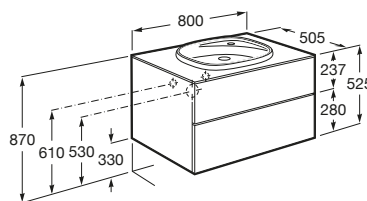

RYSUNKI TECHNICZNE

INFORMACJE O PRODUKCIE

Baza/Połączenie drzwi i szuflad: 2 szuflady

Materiał/ Szafka pod umywalkę: Płyta meblowa

Materiał/ Umywalka: FINECERAMIC ®

Montaż baterii: Na umywalce

Sposób montażu: Do ściany

Szafka pod umywalkę / Wersja: Szuflady

Umywalka / Bez przelewu

Umywalka/ rozmieszczenie otworu na baterię: 1 otwór na baterię z
prawej strony

Wymiary / Umywalka z szafką / Szerokość (mm): 500

Wymiary/ Umywalka z szafką/ Długość (mm): 800

Wymiary/ Umywalka z szafką/ Wysokość (mm): 525

Zawiera syfon oszczędzający miejsce