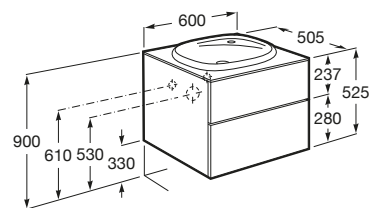

BEYOND

Zestaw łazienkowy Unik z 2 szufladami

WYMIARY

Szerokość 600 mm.

Głębokość 505 mm.

Wysokość 525 mm.

KOLORY I WYKOŃCZENIA

402 Dąb

RYSUNKI TECHNICZNE

INFORMACJE O PRODUKCIE

Baza/Połączenie drzwi i szuflad: 2 szuflady

Materiał/ Szafka pod umywalkę: Płyta meblowa

Materiał/ Umywalka: FINECERAMIC ®

Montaż baterii: Na umywalce

Sposób montażu: Do ściany

Szafka pod umywalkę / Wersja: Szuflady

Umywalka / Bez przelewu

Umywalka/ rozmieszczenie otworu na baterię: 1 otwór na baterię z prawej strony

Wymiary / Umywalka z szafką / Szerokość (mm): 500

Wymiary/ Umywalka z szafką/ Długość (mm): 600

Wymiary/ Umywalka z szafką/ Wysokość (mm): 525

Zawiera syfon oszczędzający miejsce

PASUJE DO

Bateria umywalkowa Cold Start z korkiem Click-Clack

5A323AC00

Bateria umywalkowa jednouchwytowa Cold Start bez korka z odporną powłoką Everlux