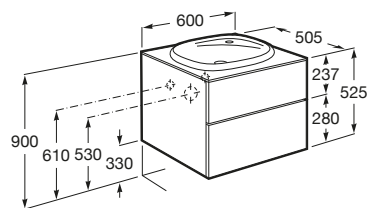

BEYOND

Zestaw łazienkowy Unik z 2 szufladami

WYMIARY

Szerokość 600 mm.

Głębokość 505 mm.

Wysokość 525 mm.

KOLORY I WYKOŃCZENIA

806 Biały połysk

RYSUNKI TECHNICZNE

INFORMACJE O PRODUKCIE

Baza/Połączenie drzwi i szuflad: 2 szuflady

Materiał/ Szafka pod umywalkę: Płyta meblowa

Materiał/ Umywalka: FINECERAMIC ®

Montaż baterii: Na umywalce

Sposób montażu: Do ściany

Szafka pod umywalkę / Wersja: Szuflady

Umywalka / Bez przelewu

Umywalka/ rozmieszczenie otworu na baterię: 1 otwór na baterię z

prawej strony

Wymiary / Umywalka z szafką / Szerokość (mm): 500

Wymiary/ Umywalka z szafką/ Długość (mm): 600

Wymiary/ Umywalka z szafką/ Wysokość (mm): 525

Zawiera syfon oszczędzający miejsce

PASUJE DO

Bateria umywalkowa Cold Start z korkiem Click-Clack

5A323AC00

Bateria umywalkowa jednouchwytywa Cold Start bez korka z odporną powłoką Everlux