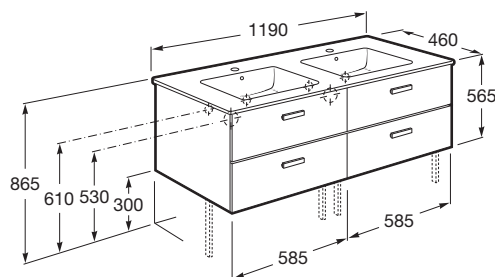

VICTORIA BASIC

Zestaw łazienkowy Unik podwójny z 4 szufladami

WYMIARY

Szerokość 1200 mm.

Głębokość 460 mm.

Wysokość 565 mm.

KOLORY I WYKOŃCZENIA

806 Biały połysk

RYSUNKI TECHNICZNE

INFORMACJE O PRODUKCIE

Baza/Połączenie drzwi i szuflad: 4 szuflady

Materiał/ Umywalka: Ceramika sanitarna

Montaż baterii: Na umywalce

Sposób montażu: Do ściany, Do ściany i na nogach

Szafka pod umywalkę / Wersja: Szuflady

Umywalka / Położenie półki: Po obu stronach

Umywalka podwójna

Umywalka/ Zintegrowana półka

PASUJE DO

Organizer mały do szafki
90x90

816819409

Organizer duży do szafki
208X100

816820409