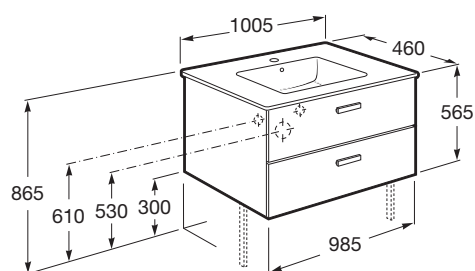

VICTORIA BASIC

Zestaw łazienkowy Unik z 2 szufladami

WYMIARY

Szerokość 1000 mm.

Głębokość 460 mm.

Wysokość 565 mm.

KOLORY I WYKOŃCZENIA

806 Biały połysk

RYSUNKI TECHNICZNE

INFORMACJE O PRODUKCIE

Baza/Połączenie drzwi i szuflad: 2 szuflady

Materiał/ Umywalka: Ceramika sanitarna

Montaż baterii: Na umywalce

Sposób montażu: Do ściany, Do ściany i na nogach

Szafka pod umywalkę / Wersja: Szuflady

Umywalka / Położenie półki: Po obu stronach

Umywalka/ Zintegrowana półka

Umywalka/ rozmieszczenie otworu na baterię: 1 otwór na baterię na środku