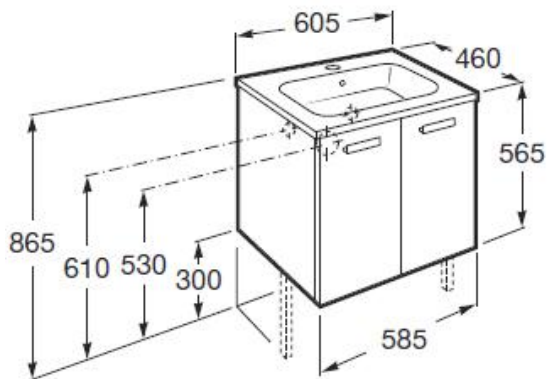

VICTORIA BASIC

Zestaw łazienkowy Unik z 2 drzwiami

WYMIARY

Szerokość 605 mm.

Głębokość 460 mm.

Wysokość 565 mm.

KOLORY I WYKOŃCZENIA

806 Biały połysk

RYSUNKI TECHNICZNE

INFORMACJE O PRODUKCIE

Baza/Połączenie drzwi i szuflad: 2 drzwi

Materiał/ Szafka pod umywalkę: MDF

Materiał/ Umywalka: Ceramika sanitarna

Montaż baterii: Na umywalce

Sposób montażu: Do ściany

Szafka pod umywalkę / Wersja: Drzwi

Szafka pod umywalkę/ Półki wewnętrzne: 1

Szafka pod umywalkę/ Typ drzwi: Na zawiasach

Umywalka / Położenie półki: Po obu stronach

Umywalka/ Zintegrowana półka

Umywalka/ rozmieszczenie otworu na baterię: 1 otwór na baterię na środku