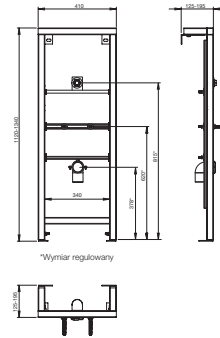

STELAŻE PODTYNKOWE

Stelaż do pisuaru z dopływem z góry (nie zawiera armatury pisuarowej)

RYSUNKI TECHNICZNE

INFORMACJE O PRODUKCIE

Produkt inwestycyjny - Łazienka Publiczna

Przeznaczenie: Pisuar

Umieszczenie przycisku: Przód

**PASUJE DO**

Pisuar bez pokrywy (dopływ  
z góry)

35945N..0